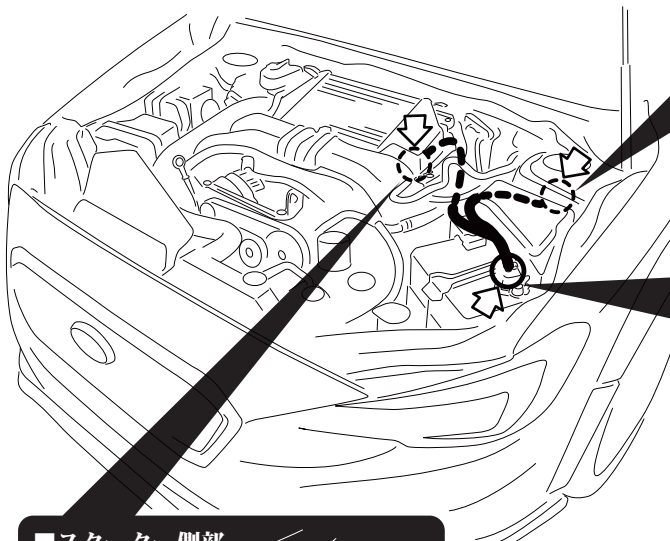

注意

外装部品の取付状態などによって、異なる場合があります。
実際の取付状態を確認しながら、作業を行ってください。

2 本製品の準備

<1> 内容品に欠品がないかを確認します

ハイカレントアースワイヤ 本体 x1

3 本製品の取付

<1> I/C 下のスターターモータブラケット純正アースボルトを使用してスターター側端子を共締めします。

※注意 必要があればインタークーラーを取外して行ってください

<2> ヒューズボックスカバーを取外し、純正アース固定ボルトを使用してタワー側端子を共締めします。

※注意 ウェスなどで養生してヒューズのショートに注意してください

※注意 充電制御装置付車は充電制御装置側に取付けて下さい

<3> バッテリーマイナスターミナルのナットを使用しケーブル (バッテリー側端子) を共締めします。

※注意 他社製タワーバー、補強プレースなどが装着されて取付が出来ない可能性があります、事前にご確認下さい。