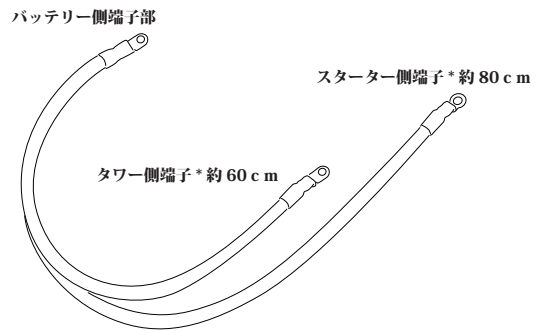

■ 本製品内容品

ハイカレントアースワイヤ 本体 x 1

注意

本取扱説明書は有資格者向けに作成されています、
必要に応じサービスマニュアルを参照、確認の上作業を行ってください。

1 フロントボンネットフードを開けます

<1>エンジンが完全に冷えた状態にてフロントボンネットフードを開けて作業を開始します。

※注意 ヘッドライトレンズ、フェンダ端面など養生を行ってから作業を行ってください。

※注意 必要に応じて、スバルサービスマニュアルを参照の上、作業を行ってください。

注意

外装部品の取付状態などによって、異なる場合があります。
実際の取付状態を確認しながら、作業を行ってください。

2 本製品の準備

<1> 内容品に欠品がないかを確認します

ハイカレントアースワイヤ 本体 x1

3 本製品の取付

<1> I/C 下のスターターモータブラケット純正アースボルトを使用してスターター側端子を共締めします。

※注意 必要があればインタークーラーを取外して行ってください