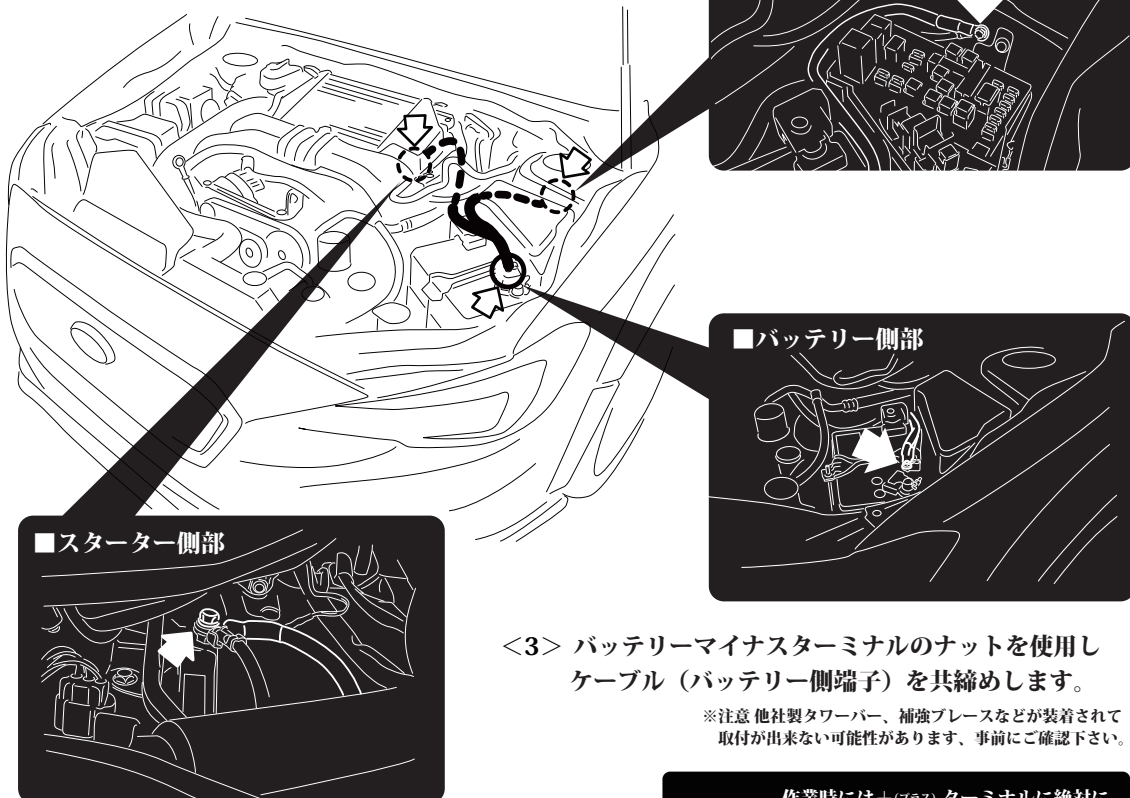

■ 本製品内容品

ハイカレントアースワイヤ 本体 x 1

注意

本取扱説明書は有資格者向けに作成されています、
必要に応じサービスマニュアルを参照、確認の上作業を行ってください。

1 フロントボンネットフードを開けます

<1>エンジンが完全に冷えた状態にてフロントボンネットフードを開けて作業を開始します。

※注意 ヘッドライトレンズ、フェンダ端面など養生を行ってから作業を行ってください。

※注意 必要に応じて、スバルサービスマニュアルを参照の上、作業を行ってください。

注意

外装部品の取付状態などによって、異なる場合があります。

実際の取付状態を確認しながら、作業を行ってください。

2 本製品の準備

<1> 内容品に欠品がないかを確認します

ハイカレントアースワイヤ 本体 x1

3 本製品の取付

<1> I/C 下のスターターモータブラケット純正アースボルトを使用してスターター側端子を共締めします。

※注意 必要があればインタークーラーを取外して行ってください

<2> ヒューズボックスカバーを取外し、純正アース固定ボルトを使用してタワー側端子を共締めします。

※注意 ウェスなどで養生してヒューズのショートに注意してください

<3> バッテリーマイナスターミナルのナットを使用しケーブル (バッテリー側端子) を共締めします。

※注意 他製タワーバー、補強プレースなどが装着されて取付が出来ない可能性があります、事前にご確認下さい。