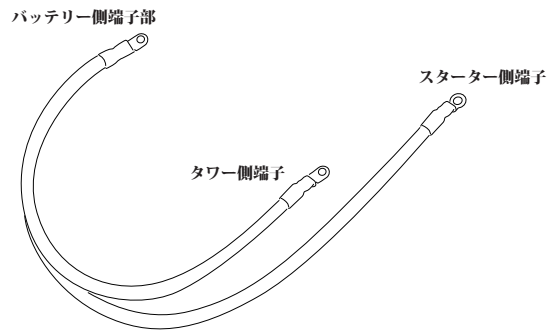

注意

外装部品の取付状態などによって、異なる場合があります。

実際の取付状態を確認しながら、作業を行ってください。

2 本製品の準備

<1> 内容品に欠品がないかを確認します

ハイカレントアースワイヤ 本体 x1

3 本製品の取付

<1> I/C 下のスターターモータブラケット純正アースボルトを使用してスターター側端子を共締めします。

※注意 必要があればインタークーラーを取外して行ってください

<2> ヒューズボックスカバーを取外し、純正アース固定ボルトを使用してタワー側端子を共締めします。

※注意 ウェスなどで養生してヒューズのショートに注意してください

<3> バッテリーマイナスターミナルのナットを使用しケーブル (バッテリー側端子) を共締めします。

※注意 他製タワーバー、補強プレースなどが装着されて取付が出来ない可能性があります、事前にご確認下さい。