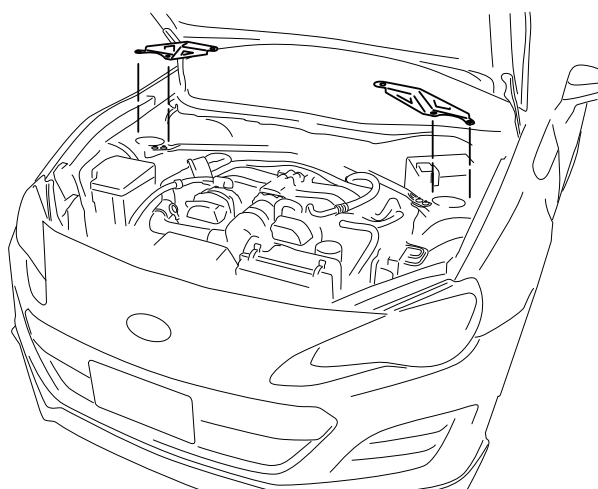

## 1 フロントボンネットフードを開けます

<1>エンジンが完全に冷えた状態にてフロントボンネットフードを開けて作業を開始します。

※注意 ヘッドライトレンズ、フェンダ端面など養生を行ってから作業を行ってください。

※注意 必要に応じて、スバルサービスマニュアルを参照の上、作業を行ってください。

**注意**

外装部品の取付状態などによって、異なる場合があります。  
実際の取付状態を確認しながら、作業を行ってください。

## 3 本製品の取付

<1>フロントショックアブソーバマウントを固定している後側ナットを各2個を緩めて取り外します

※注意 リフトアップした状態で行わないで下さい、必ず着地した状態で行ってください。

<2>取付用ブラケットを<1>のナットを用いて、車体側に取付けます

※注意 車体中央側に本体取付穴が来るよう取付けてください

※注意 他社製タワーバー、補強ブレースなどが装着されている場合、取付が出来ない可能性があります、事前にご確認下さい。