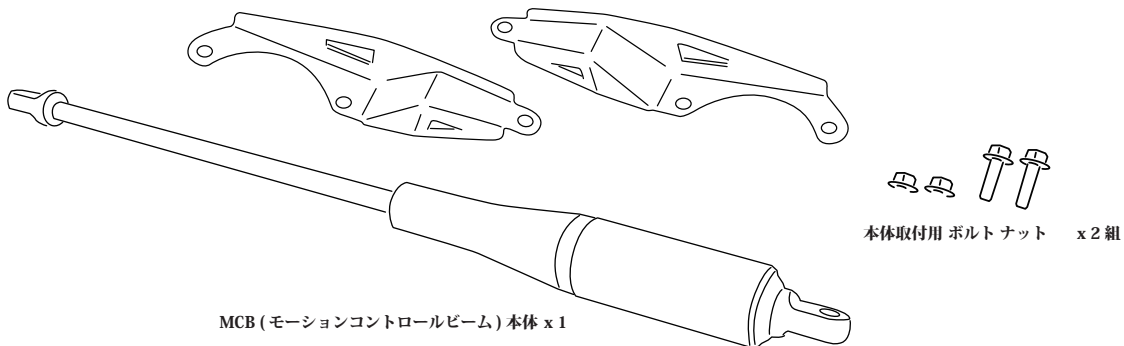

PROVA

MCB フロント ZC/ZN 系用 取扱説明書

ご使用になる前に必ずお読み下さい

商品番号 / 適合車種

47500SP1100

ZC6/ZN6 BRZ/86 フロント用

この度は弊社製品をご購入頂き、誠に有難うございます。

本製品の性能を最大限に発揮し、安全かつ長くご使用いただける様、ご使用の際には本取扱説明書を良くお読み下さい。また、安全に取付けると共に、正しくご使用下さいます様、お願い致します。

危険

- ●本取扱説明書は有資格者向けに作成しております。本製品の取付は全国のスバルディーラー、または知識、経験を持ったショップ、自動車用品店にて行ってください。
- ●誤った取付は本来の性能を発揮できないだけでなく、重大な事故に繋がる可能性がありますので取付要領の手順で確実に行ってください。
- ●適合車種以外への取付や本製品の加工および改造は大変危険ですので、絶対に行わないで下さい。

注意

- ●誤った取付および誤った使用方法による物損、事故などは保証の対象外になります。
- ●本製品は厳密な品質管理の下、出荷しておりますが運送上のトラブル等による不具合がないか、開梱時に必ずご確認ください。万一異常が見つかった場合には購入店、または弊社営業部宛までご連絡くださいますようお願い申し上げます。正常な製品と交換させて頂きます。

■本製品内容品

取付用ブラケット *左右 x 各 1

注意

本取扱説明書は有資格者向けに作成されています、
必要に応じサービスマニュアルを参照、確認の上作業を行ってください。

1 フロントボンネットフードを開けます

<1>エンジンが完全に冷えた状態にてフロントボンネットフードを開けて作業を開始します。

※注意 ヘッドライトレンズ、フェンダ端面など養生を行ってから作業を行ってください。

※注意 必要に応じて、スバルサービスマニュアルを参照の上、作業を行ってください。

注意

外装部品の取付状態などによって、異なる場合があります。
実際の取付状態を確認しながら、作業を行ってください。