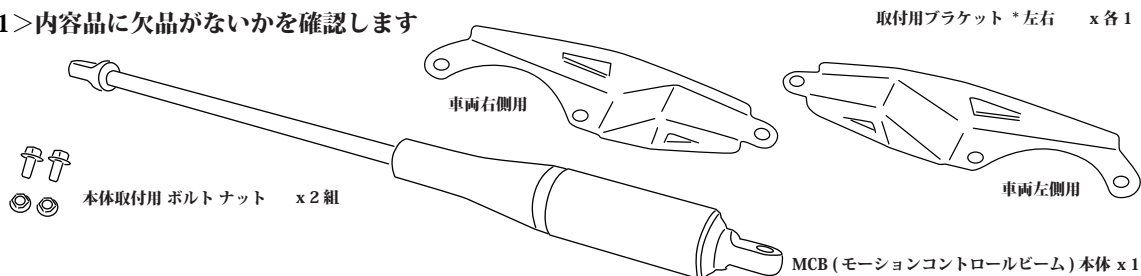

2 本製品の準備

<1>内容品に欠品がないかを確認します

3 本製品の取付

<1>フロントショックアブソーバマウントを固定している後側ナットを各2個を緩めて取り外します

※注意 リフトアップした状態で行わないで下さい、必ず着地した状態で行ってください。

<2>取付用ブラケットを<1>のナットを用いて、車体側に取付けます

※注意 車体中央側に本体取付穴が来るよう取付けてください