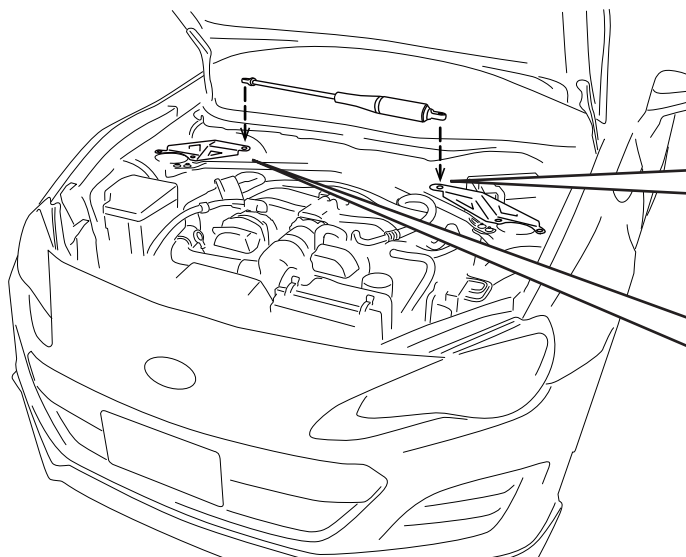

## 3 本製品の取付

<1>フロントショックアブソーバマウントを固定している後側ナットを各2個を緩めて取り外します

※注意 リフトアップした状態で行わないで下さい、必ず着地した状態で行ってください。

<2>取付用ブラケットを<1>のナットを用いて、車体側に取付けます

※注意 車体中央側に本体取付穴が来るよう取付けてください

※注意 他社製タワーバー、補強ブレースなどが装着されている場合、取付が出来ない可能性があります、事前にご確認下さい。

<3>取付用ブラケットに本体を取付けます

※注意 ボディ部が車体左側に本体が来るよう取付けてください

※注意 付属のボルト/ナットを使用してください